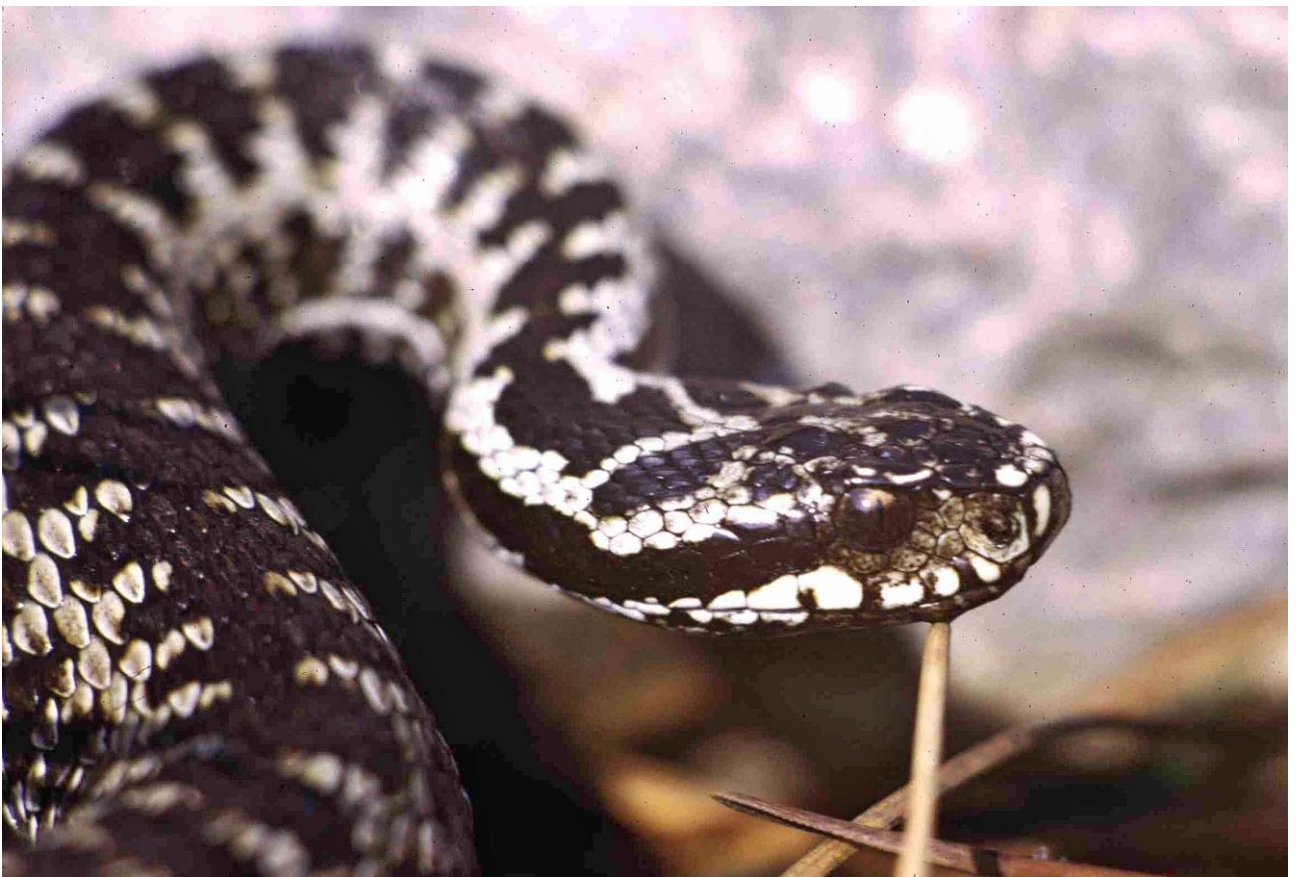

## Kreuzotter (*Vipera berus*)<sup>fr</sup>

Männliche Kreuzotter mit ihrer typischen Zeichnung.

Typisch für die Kreuzotter, Schlitzaugen und kaum aufgeworfene Schnauze.

Typisch auch die Schilder auf dem Kopf. Die Aspiviper hat im Gegensatz dazu nur Schuppen.

Die Bilder wurden 2009 ab Dias, aufgenommen zwischen 1968 und 1995, deren Qualität schon zu wünschen liess, digitalisiert.